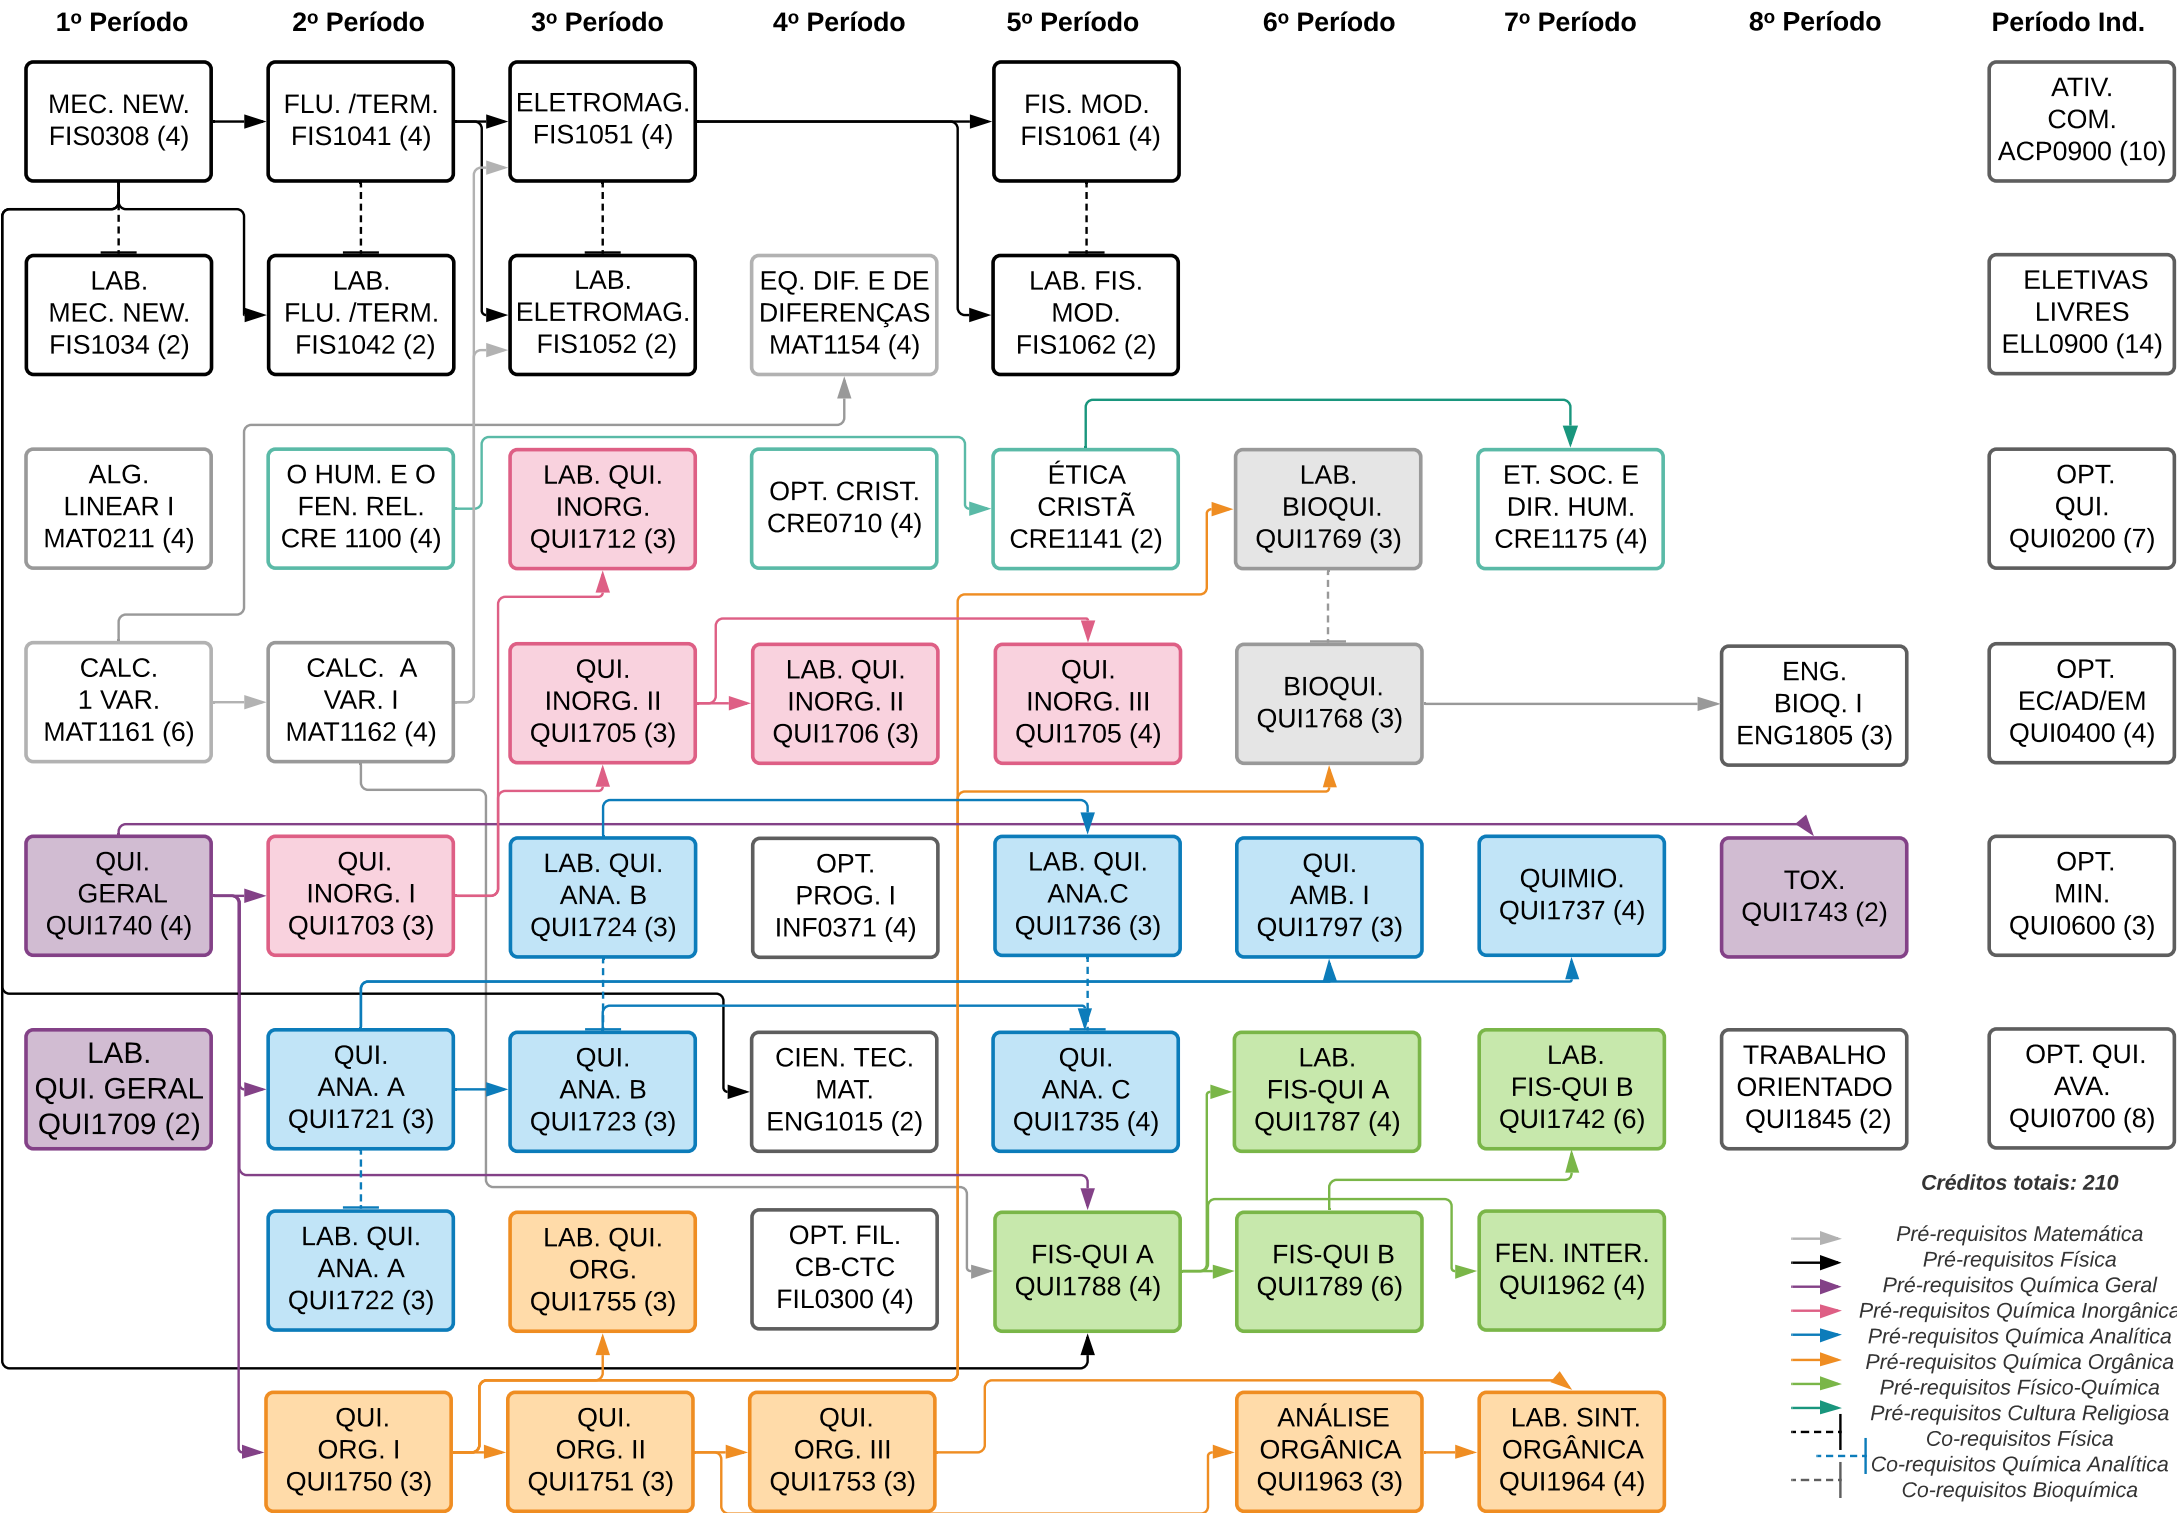

Bacharelado em Química Pura (currículo 0-2018)

Créditos totais: 210

- Pré-requisitos Matemática
- Pré-requisitos Física
- Pré-requisitos Química Geral
- Pré-requisitos Química Inorgânica
- Pré-requisitos Química Analítica
- Pré-requisitos Química Orgânica
- Pré-requisitos Físico-Química
- Pré-requisitos Cultura Religiosa
- - - Co-requisitos Física
- - - Co-requisitos Química Analítica
- - - Co-requisitos Bioquímica